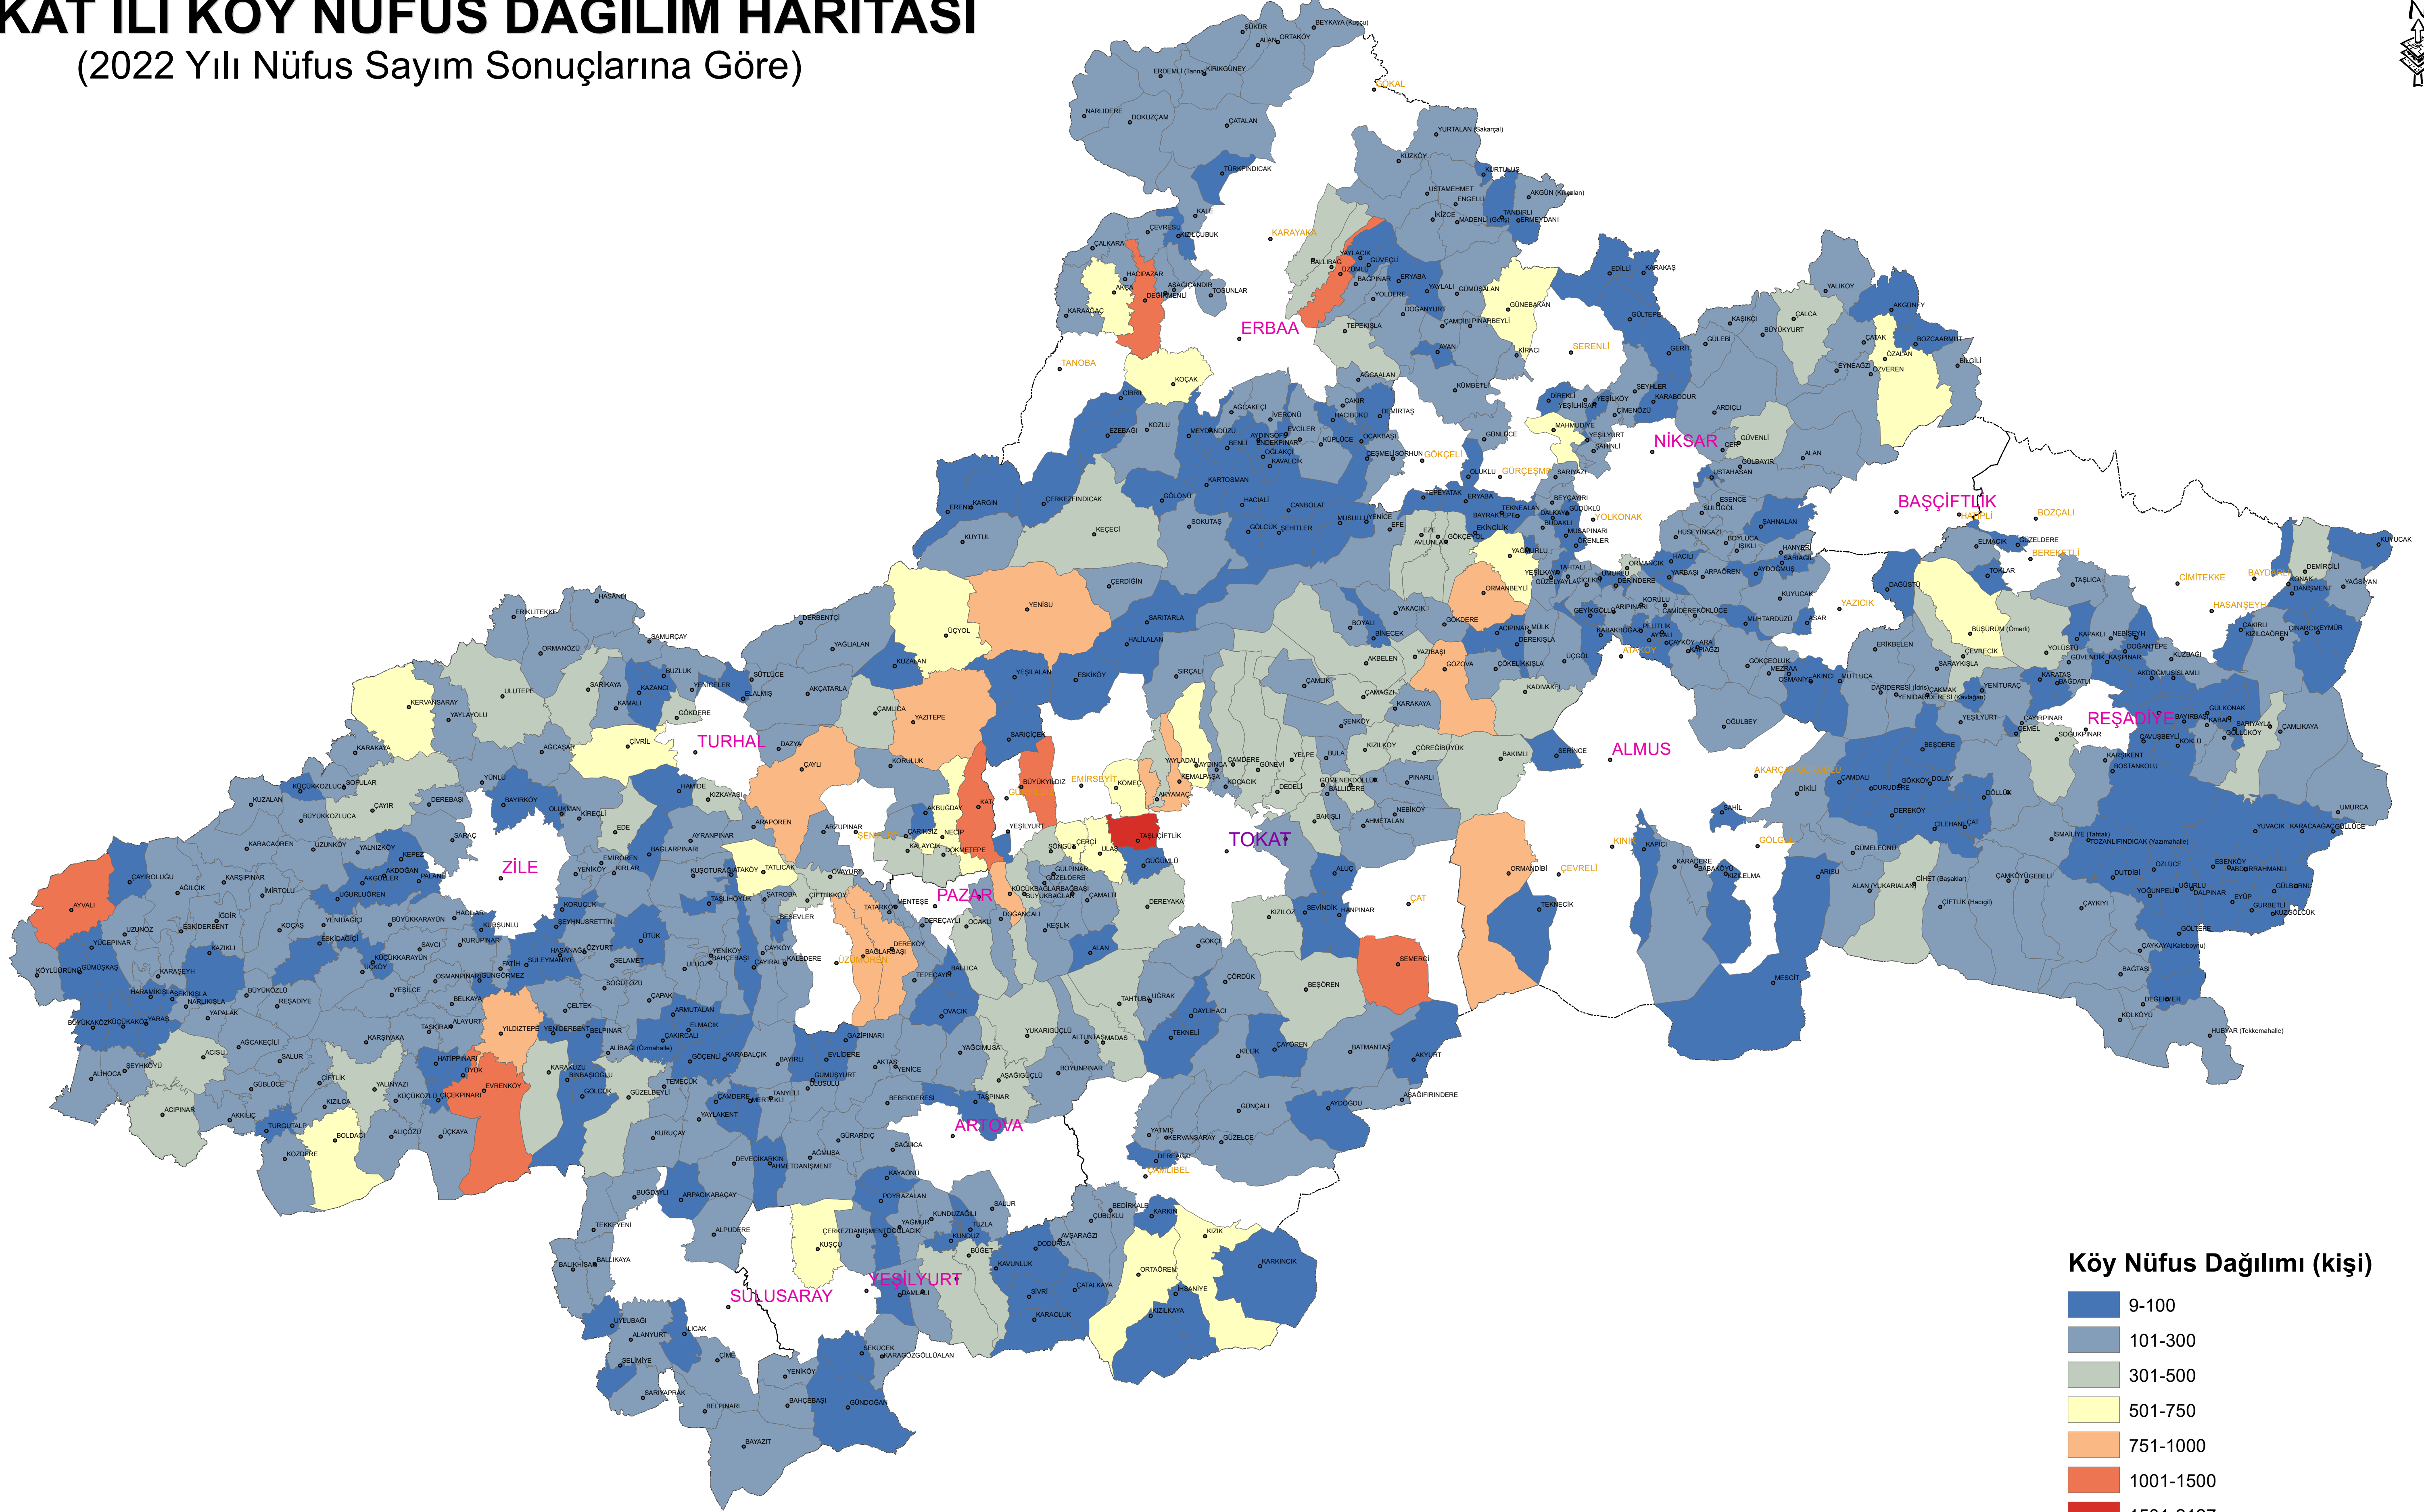

TOKAT İLİ KÖY NÜFUS DAĞILIM HARİTASI

(2022 Yılı Nüfus Sayım Sonuçlarına Göre)

Köy Nüfus Dağılımı (kişi)

- 9-100
- 101-300
- 301-500
- 501-750
- 751-1000
- 1001-1500
- 1501-2127

0 5 10 20 Kilometers